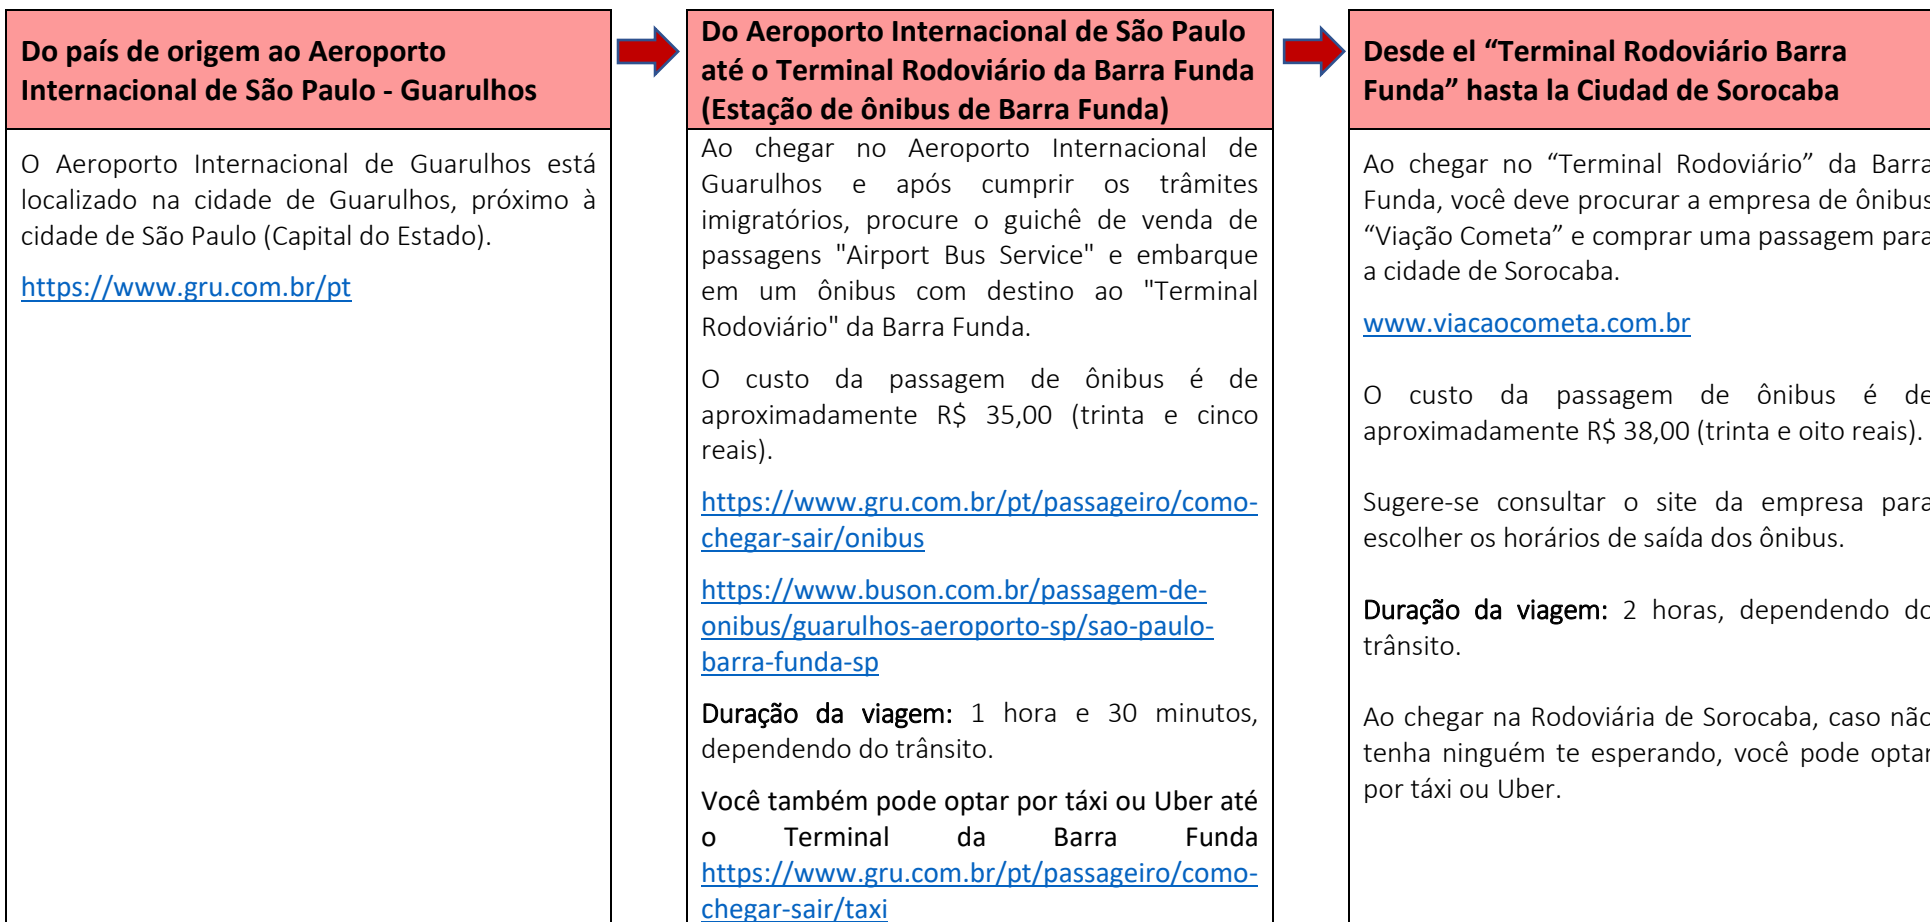

## COMO CHEGAR A CIDADE DE SOROCABA

### OPÇÃO A: PARTINDO DO AEROPORTO INTERNACIONAL DE SÃO PAULO – CIDADE DE GUARULHOS

## OPÇÃO B: PARTINDO DO AEROPORTO INTERNACIONAL DE VIRACOPOS – CIDADE DE CAMPINAS